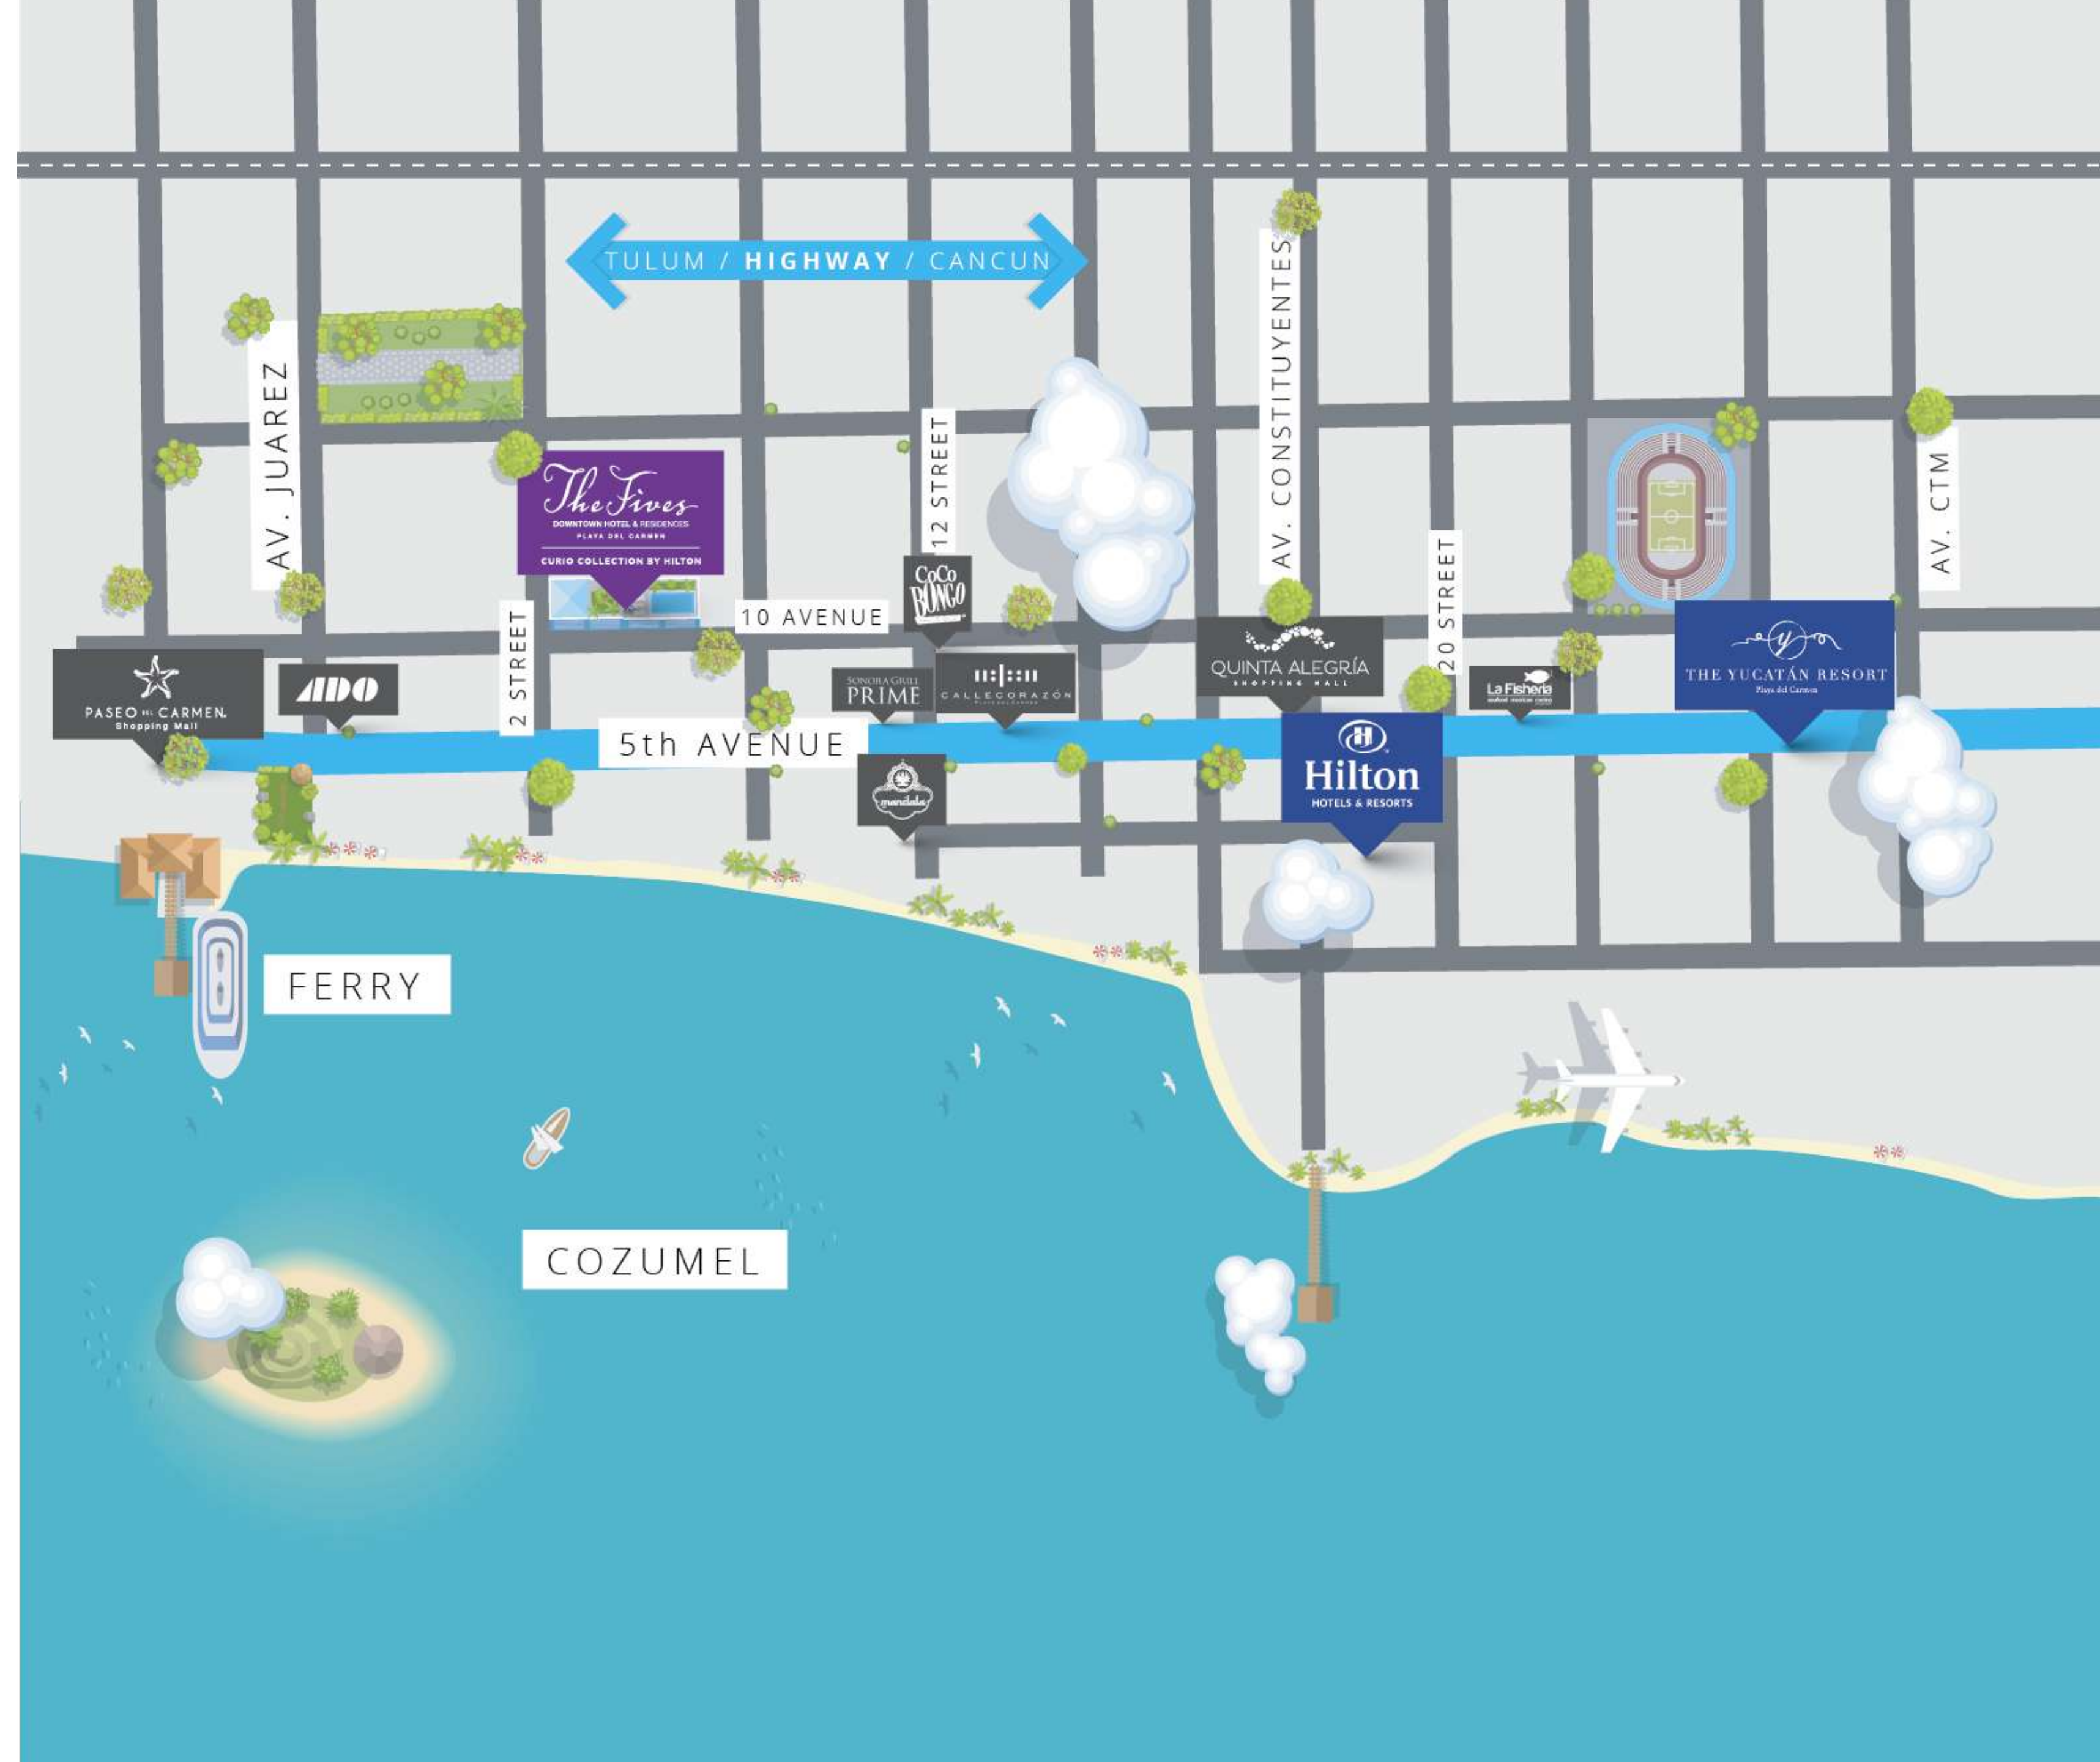

# The Fives

DOWNTOWN HOTEL & RESIDENCES  
PLAYA DEL CARMEN  
CURIO COLLECTION BY HILTON

The Fives  
DOWNTOWN HOTEL & RESIDENCES

CURIO  
COLLECTION  
by Hilton

# Ubicación

Gracias a su privilegiada ubicación, The Fives Downtown permite a sus huéspedes disfrutar de la palpitante vida nocturna, deliciosos restaurantes y del sinfín de tiendas y boutiques que ofrece la Quinta Avenida en Playa del Carmen. Tanto el destino como nuestro hotel son ideales para complacer a los viajeros y sibaritas más exigentes.

**Mercatto**  
ITALIAN COUISINE

  
**EL TIGRE**  
- CANTINA MEXICANA -

  
**MARLEY**  
COFFEE

**5**  
ROOFTOP  
by Hilton

# The Spa

BY THE FIVES  
A PLACE FOR EVERY SENSE

Las vacaciones son el momento perfecto para conectar mente, cuerpo y espíritu. En The Fives Downtown, ponemos a disposición de nuestros huéspedes nuestro Spa de clase mundial, con tratamientos de vanguardia para consentirlos; también contamos con un gimnasio completamente equipado que funciona las 24 horas, y un programa de salud y bienestar con clases de yoga y acondicionamiento físico.