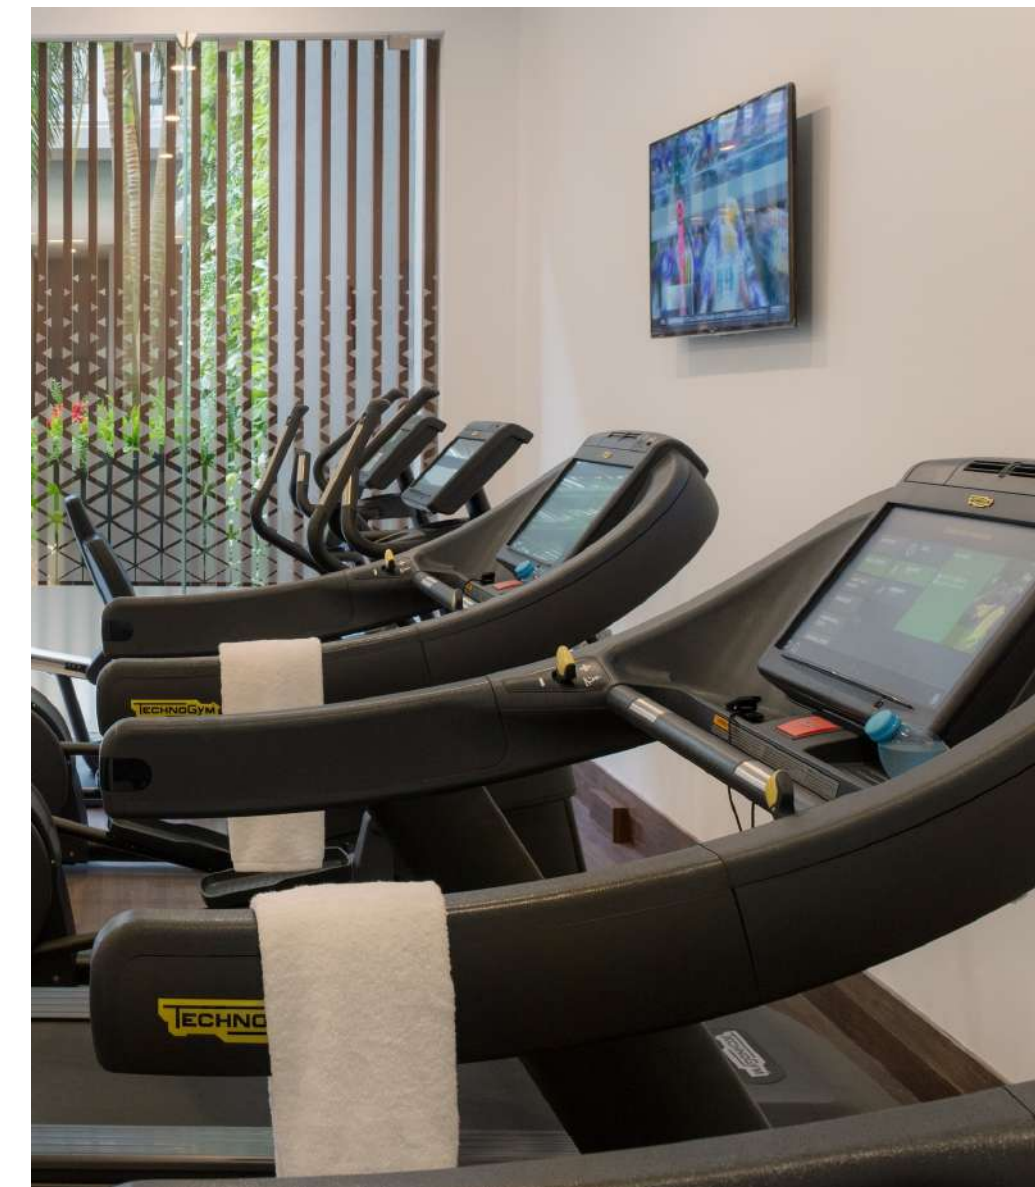

# The Spa

BY THE FIVES  
A PLACE FOR EVERY SENSE

Las vacaciones son el momento perfecto para conectar mente, cuerpo y espíritu. En The Fives Downtown, ponemos a disposición de nuestros huéspedes nuestro Spa de clase mundial, con tratamientos de vanguardia para consentirlos; también contamos con un gimnasio completamente equipado que funciona las 24 horas, y un programa de salud y bienestar con clases de yoga y acondicionamiento físico.